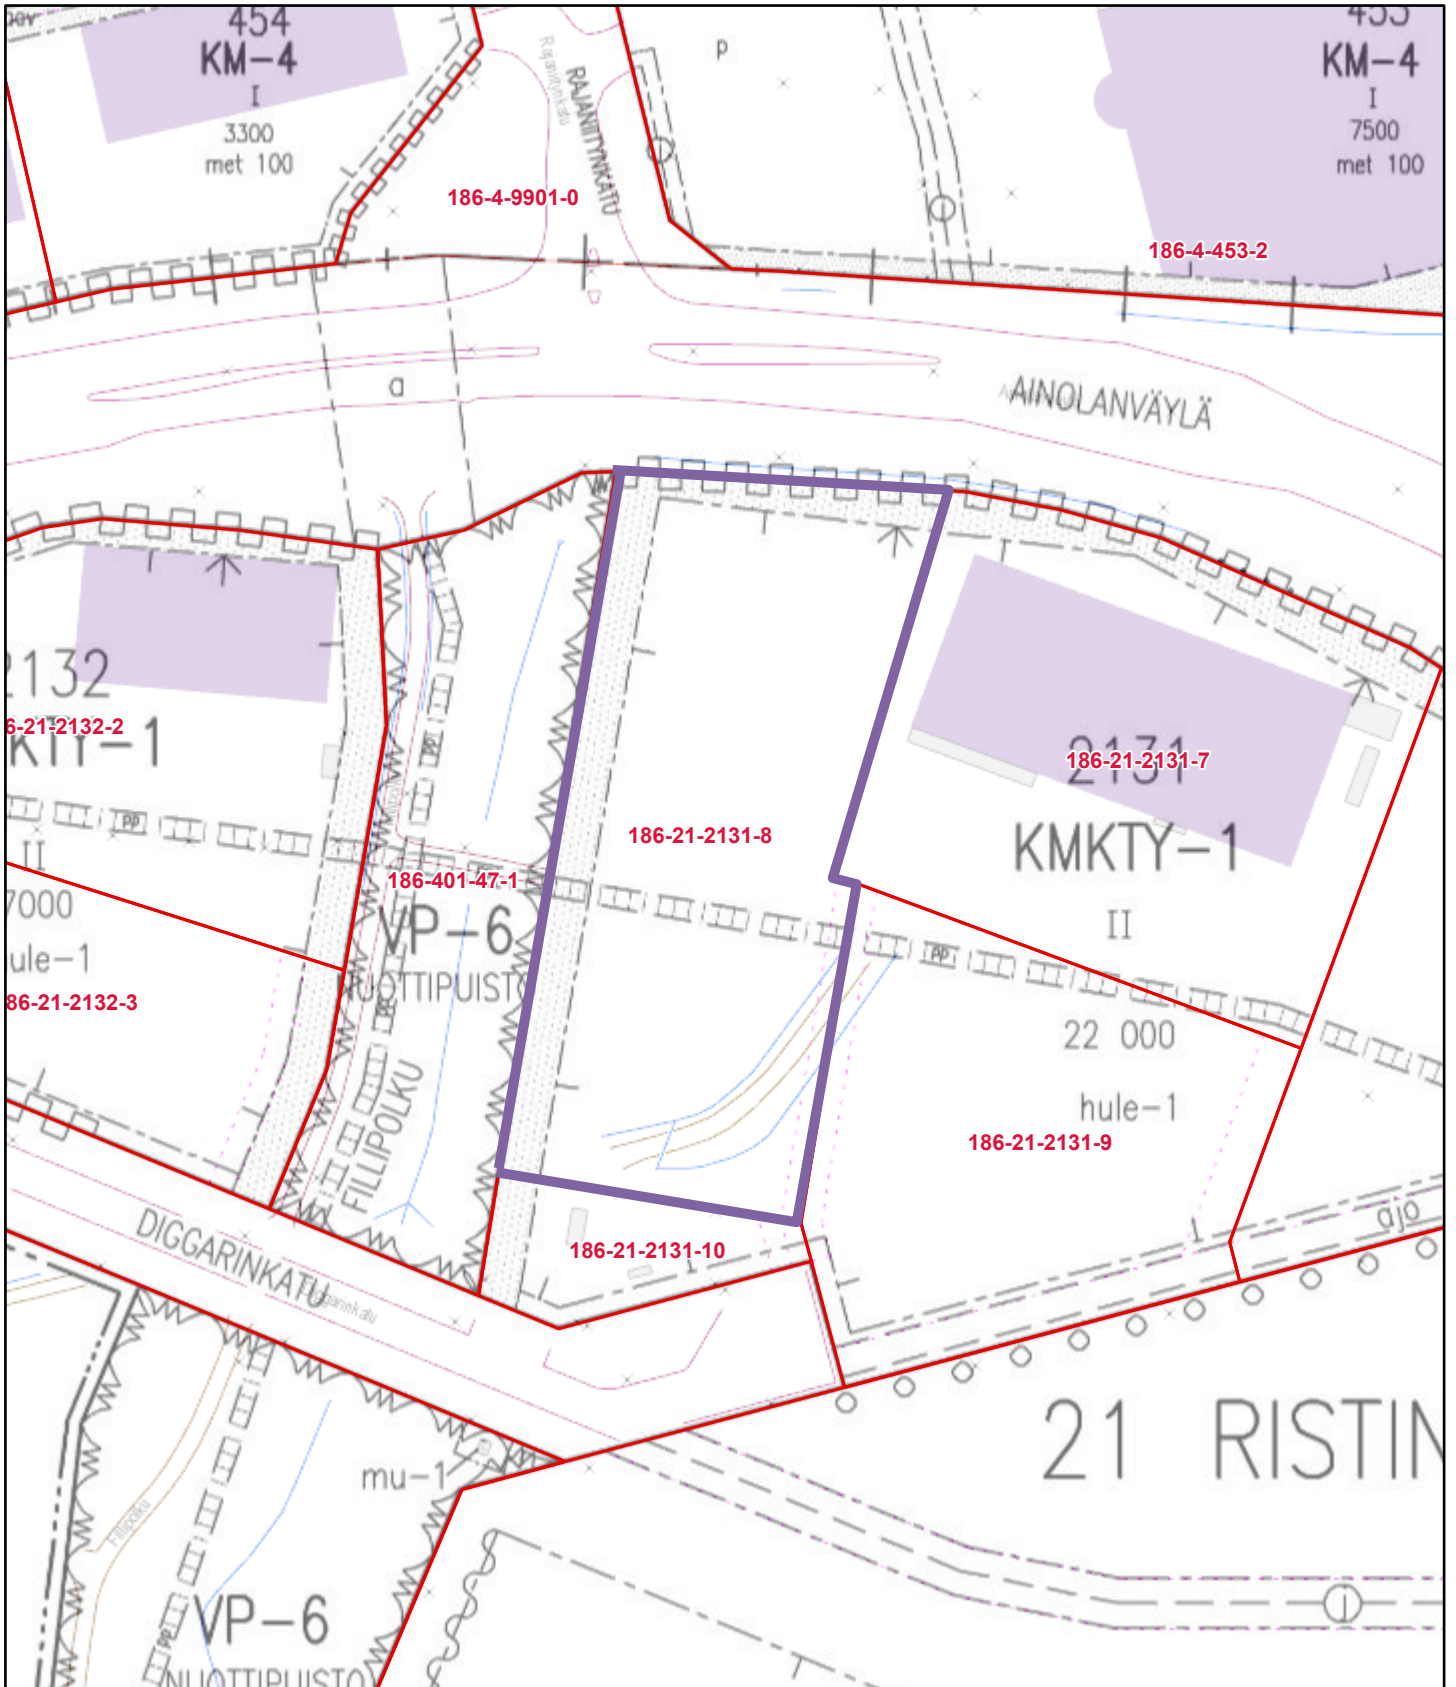

# Diggarinkatu 8b

3.8.2021 klo 13.05.46

Kiinteistörajat ja -tunnukset

Kiinteistöraja

Valkoinen tausta

Tieliikenneverkot\_viiivat\_keskeiset

<all other values>

Tien ulkoreuna

- Tien keskiviiva
- Tien ns. valereuna
- Päällysteen reuna
- Ajouran reuna
- Ajotien reuna kokoviiva
- Ajotien 2. reuna katkoviiva
- Soratien reuna

1:1,512

Järvenpään kaupunki